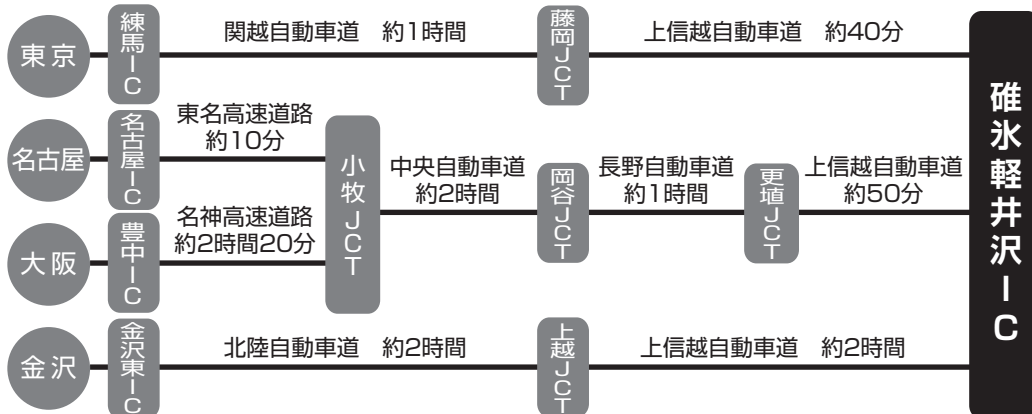

■ 電車で

電車 / 長野新幹線 軽井沢駅南口から軽井沢プリンスホテル ウェストまでタクシーで平常時2分。

■ お車で

車 / 上信越自動車道 碓氷軽井沢ICから軽井沢プリンスホテル ウェストまで11km(平常時12分)。